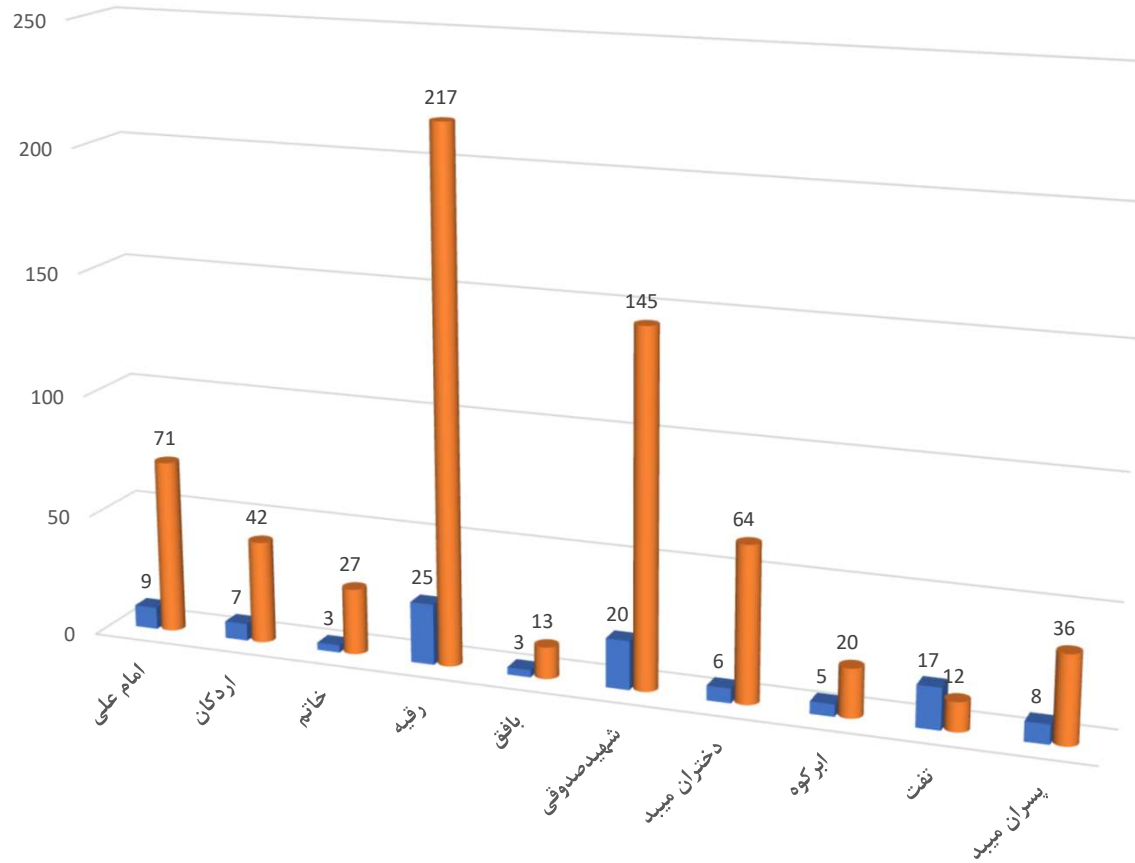

آمار تفکیکی و کلی مراکز استان یزد

| مرکز | درس تئوری-عملی | دانشجوی حاضر | درس عملی | دانشجو حاضر | کل دروس | کل دانشجویان حاضر |
|-------------|----------------|--------------|----------|-------------|---------|-------------------|
| امام علی | ۵ | ۴۳ | ۴ | ۲۸ | ۹ | ۷۱ |
| اردکان | ۷ | ۴۲ | ۰ | ۰ | ۷ | ۴۲ |
| خاتم | ۳ | ۲۷ | ۰ | ۰ | ۳ | ۲۷ |
| رقیه | ۷ | ۵۱ | ۱۸ | ۱۶۶ | ۲۵ | ۲۱۷ |
| بافق | ۳ | ۱۳ | ۰ | ۰ | ۳ | ۱۳ |
| شهید صدوقی | ۱۰ | ۶۸ | ۱۰ | ۷۷ | ۲۰ | ۱۴۵ |
| دختران میبد | ۴ | ۴۷ | ۲ | ۱۷ | ۶ | ۶۴ |
| ابركوه | ۰ | ۰ | ۵ | ۲۰ | ۵ | ۲۰ |
| تفت | ۵ | ۶ | ۱۲ | ۶ | ۱۷ | ۱۲ |
| پسران میبد | ۶ | ۲۳ | ۲ | ۱۳ | ۸ | ۳۶ |
| کل استان | ۵۰ | ۳۲۰ | ۵۳ | ۳۲۷ | ۱۰۳ | ۶۴۷ |

آمار کلاسهای برگزار شده و تعداد دانشجویان حاضر مراکز استان یزد

درصد کلاسهای مراکز استان

درصد دانشجویان حاضر مراکز استان

پسران میبد ■ تفت ■ ابرکوه ■ دختران میبد ■ شهید صدوقی ■ باقق ■ رقیه ■ خاتم ■ اردکان ■ امام علی