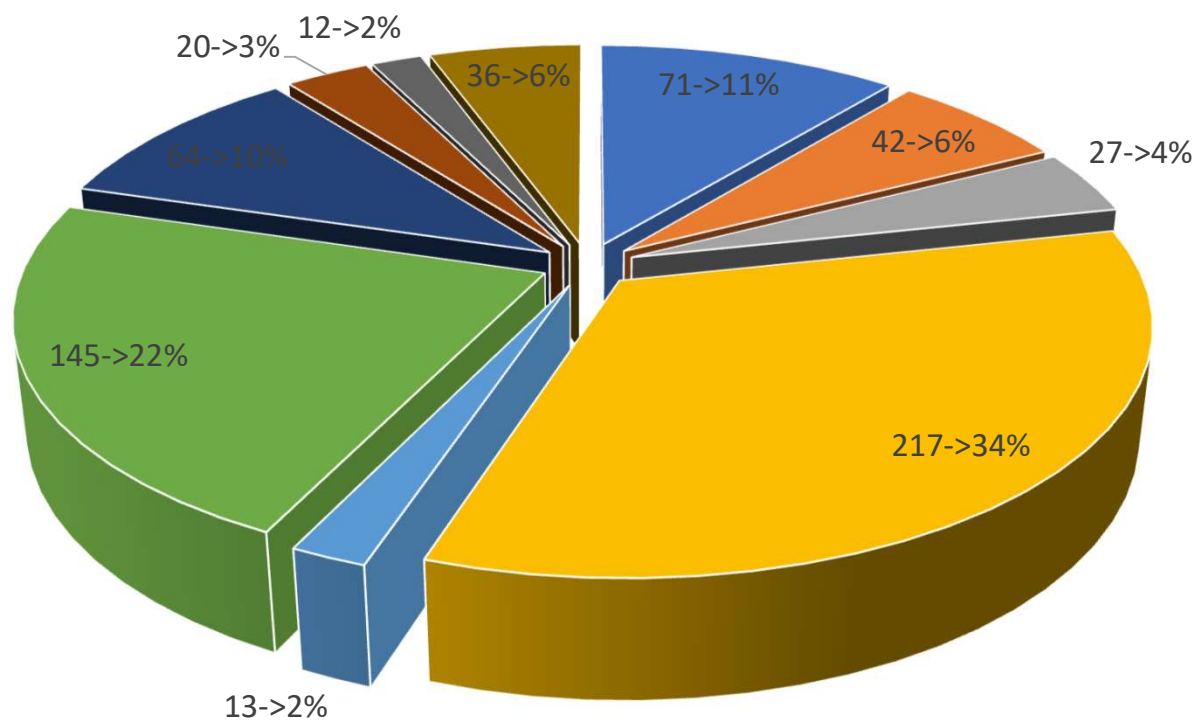

آمار تفکیکی و کلی مراکز استان یزد

| مرکز | درس تئوری-عملی | دانشجوی حاضر | درس عملی | دانشجو حاضر | کل دروس | کل دانشجویان حاضر |
|-------------|----------------|--------------|----------|-------------|---------|-------------------|
| امام علی | ۵ | ۴۳ | ۴ | ۲۸ | ۹ | ۷۱ |
| اردکان | ۷ | ۴۲ | ۰ | ۰ | ۷ | ۴۲ |
| خاتم | ۳ | ۲۷ | ۰ | ۰ | ۳ | ۲۷ |
| رقیه | ۷ | ۵۱ | ۱۸ | ۱۶۶ | ۲۵ | ۲۱۷ |
| بافق | ۳ | ۱۳ | ۰ | ۰ | ۳ | ۱۳ |
| شهید صدوقی | ۱۰ | ۶۸ | ۱۰ | ۷۷ | ۲۰ | ۱۴۵ |
| دختران میبد | ۴ | ۴۷ | ۲ | ۱۷ | ۶ | ۶۴ |
| ابركوه | ۰ | ۰ | ۵ | ۲۰ | ۵ | ۲۰ |
| تفت | ۵ | ۶ | ۱۲ | ۶ | ۱۷ | ۱۲ |
| پسران میبد | ۶ | ۲۳ | ۲ | ۱۳ | ۸ | ۳۶ |
| کل استان | ۵۰ | ۳۲۰ | ۵۳ | ۳۲۷ | ۱۰۳ | ۶۴۷ |

آمار کلاسهای برگزار شده و تعداد دانشجویان حاضر مراکز استان یزد

درصد کلاسهای مراکز استان

درصد دانشجویان حاضر مراکز استان

پسران میبد ■ تفت ■ ابرکوه ■ دختران میبد ■ شهید صدوقی ■ باقق ■ رقیه ■ خاتم ■ اردکان ■ امام علی