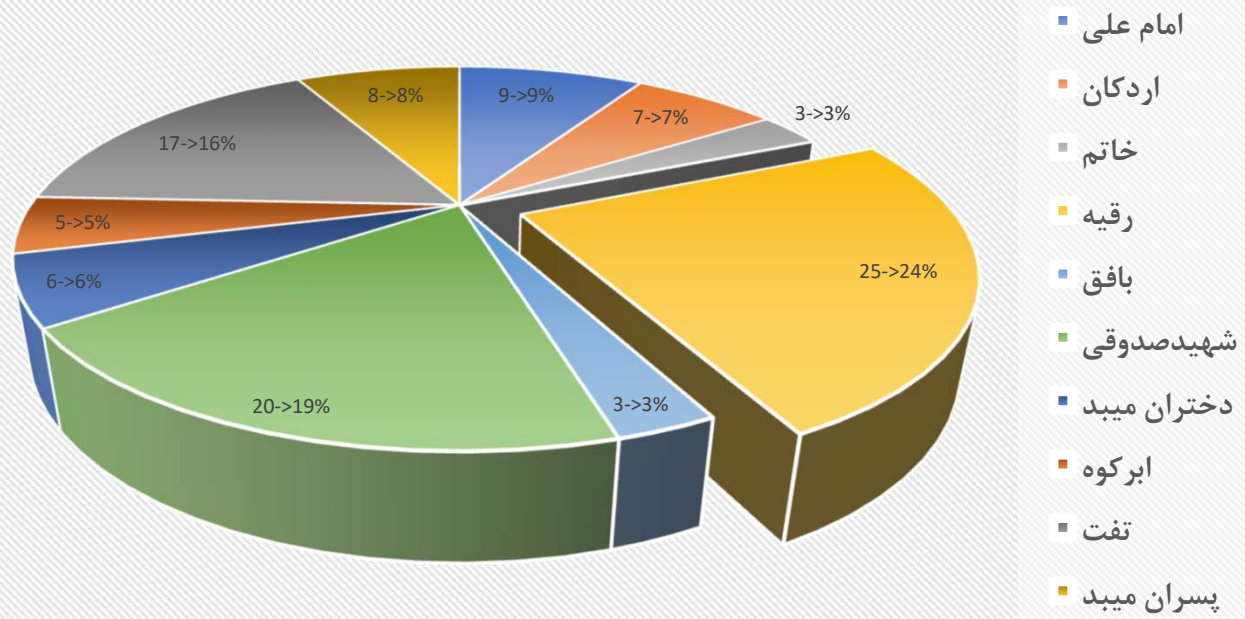

آمار تفکیکی و کلی مراکز استان یزد

| مرکز | درس تئوری-عملی | دانشجوی حاضر | درس عملی | دانشجو حاضر | کل دروس | کل دانشجویان حاضر |
|-------------|----------------|--------------|----------|-------------|---------|-------------------|
| امام علی | ۵ | ۴۳ | ۴ | ۲۸ | ۹ | ۷۱ |
| اردکان | ۷ | ۴۲ | ۰ | ۰ | ۷ | ۴۲ |
| خاتم | ۳ | ۲۷ | ۰ | ۰ | ۳ | ۲۷ |
| رقیه | ۷ | ۵۱ | ۱۸ | ۱۶۶ | ۲۵ | ۲۱۷ |
| بافق | ۳ | ۱۳ | ۰ | ۰ | ۳ | ۱۳ |
| شهید صدوقی | ۱۰ | ۶۸ | ۱۰ | ۷۷ | ۲۰ | ۱۴۵ |
| دختران میبد | ۴ | ۴۷ | ۲ | ۱۷ | ۶ | ۶۴ |
| ابركوه | ۰ | ۰ | ۵ | ۲۰ | ۵ | ۲۰ |
| تفت | ۵ | ۶ | ۱۲ | ۶ | ۱۷ | ۱۲ |
| پسران میبد | ۶ | ۲۳ | ۲ | ۱۳ | ۸ | ۳۶ |
| کل استان | ۵۰ | ۳۲۰ | ۵۳ | ۳۲۷ | ۱۰۳ | ۶۴۷ |

آمار کلاسهای برگزار شده و تعداد دانشجویان حاضر مراکز استان یزد

درصد کلاسهای مراکز استان

درصد دانشجویان حاضر مراکز استان

پسران میبد ■ تفت ■ ابرکوه ■ دختران میبد ■ شهید صدوقی ■ باقق ■ رقیه ■ خاتم ■ اردکان ■ امام علی